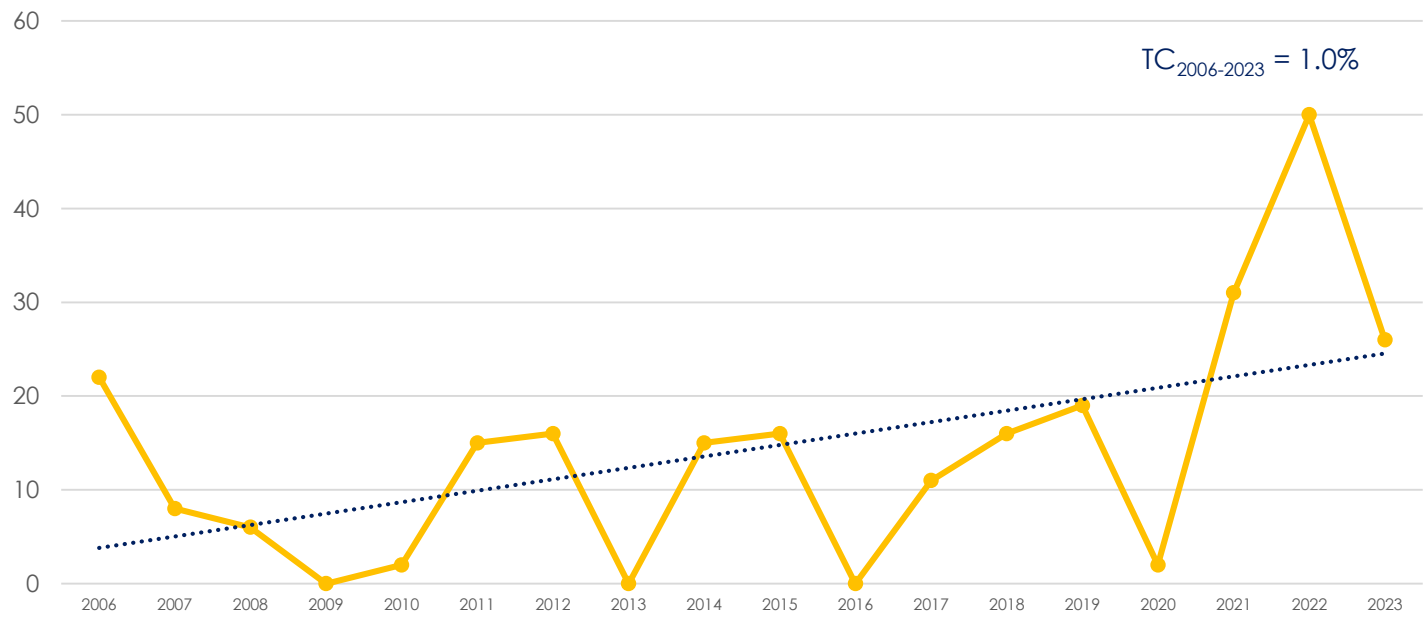

Gráfico 9. Graduados de grado Centro Universitario Regional de Occidente (CUROC) 2001-2023

Gráfico 10. Graduados de grado Centro Universitario Regional del Centro (CURC) 2001-2023

Gráfico 11. Graduados de grado Centro Universitario Regional del Litoral Pacífico (CURLP) 2001-2023

Gráfico 12. Graduados de grado Centro Universitario Regional Nor – Oriental (CURNO) 2001-2023

Gráfico 13. Graduados de grado UNAH Tec-Aguán 2006-2023

Gráfico 14. Graduados de grado UNAH Tec-Danlí 2013-2023

Gráfico 15. Graduados de grado ITS Tela 2018-2023

Fuente de Gráficos

Gráfico

	Tabla*
Graduados de grado y posgrado de la UNAH 1957-2021	1
Graduados de grado de la UNAH 1957-2021	2
Graduados de grado modalidad presencial de la UNAH 1957-2021	3
Graduados de grado modalidad distancia de la UNAH 1990-2021	4
Graduados de posgrado de la UNAH 1978-2021	5
Centros Regionales	
Modalidad Presencial	
Graduados de grado Centros Universitarios modalidad presencial 1957-2021	6