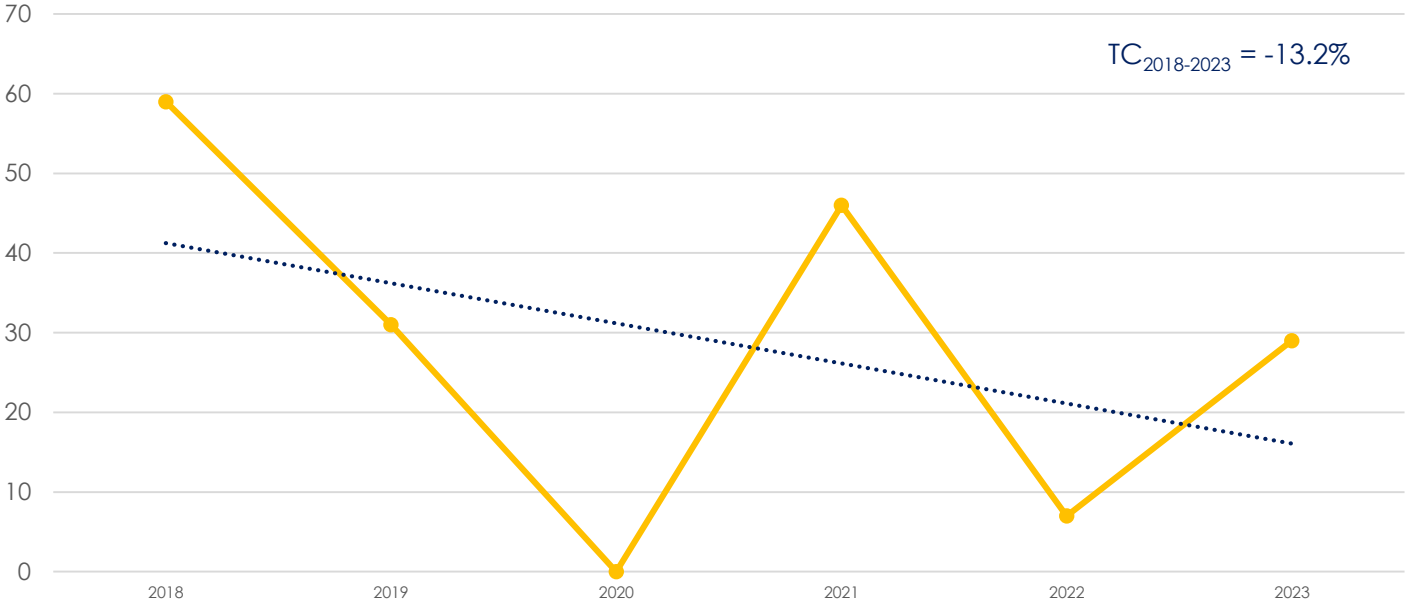

Gráfico 9. Graduados de grado Centro Universitario Regional de Occidente (CUROC) 2001-2023

Gráfico 10. Graduados de grado Centro Universitario Regional del Centro (CURC) 2001-2023

Gráfico 11. Graduados de grado Centro Universitario Regional del Litoral Pacífico (CURLP) 2001-2023

Gráfico 12. Graduados de grado Centro Universitario Regional Nor – Oriental (CURNO) 2001-2023

Gráfico 13. Graduados de grado UNAH Tec-Aguán 2006-2023

Gráfico 14. Graduados de grado UNAH Tec-Danlí 2013-2023

Gráfico 15. Graduados de grado ITS Tela 2018-2023

Fuente de Gráficos

Gráfico

	Tabla*
Graduados de grado y posgrado de la UNAH 1957-2021	1
Graduados de grado de la UNAH 1957-2021	2
Graduados de grado modalidad presencial de la UNAH 1957-2021	3
Graduados de grado modalidad distancia de la UNAH 1990-2021	4
Graduados de posgrado de la UNAH 1978-2021	5
Centros Regionales	
Modalidad Presencial	
Graduados de grado Centros Universitarios modalidad presencial 1957-2021	6