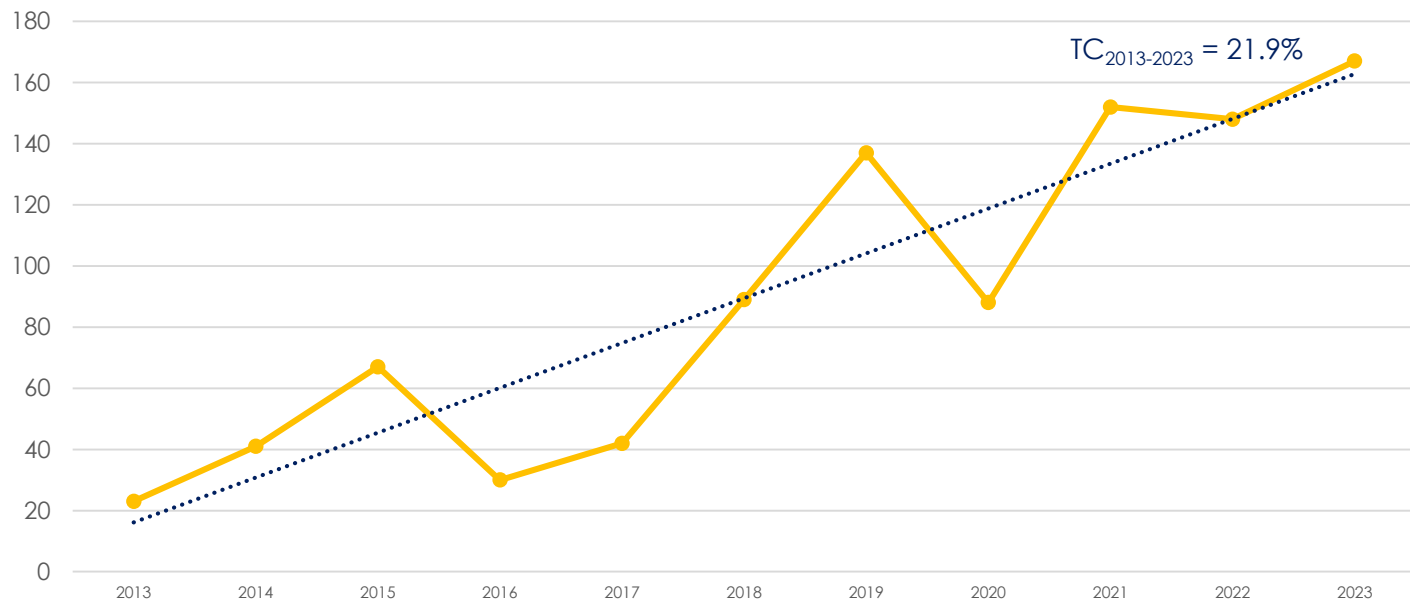

Gráfico 9. Graduados de grado Centro Universitario Regional de Occidente (CUROC) 2001-2023

Gráfico 10. Graduados de grado Centro Universitario Regional del Centro (CURC) 2001-2023

Gráfico 11. Graduados de grado Centro Universitario Regional del Litoral Pacífico (CURLP) 2001-2023

Gráfico 12. Graduados de grado Centro Universitario Regional Nor – Oriental (CURNO) 2001-2023

Gráfico 13. Graduados de grado UNAH Tec-Aguán 2006-2023

Gráfico 14. Graduados de grado UNAH Tec-Danlí 2013-2023

Gráfico 15. Graduados de grado ITS Tela 2018-2023

Fuente de Gráficos

Gráfico

	Tabla*
Graduados de grado y posgrado de la UNAH 1957-2021	1
Graduados de grado de la UNAH 1957-2021	2
Graduados de grado modalidad presencial de la UNAH 1957-2021	3
Graduados de grado modalidad distancia de la UNAH 1990-2021	4
Graduados de posgrado de la UNAH 1978-2021	5
Centros Regionales	
Modalidad Presencial	
Graduados de grado Centros Universitarios modalidad presencial 1957-2021	6