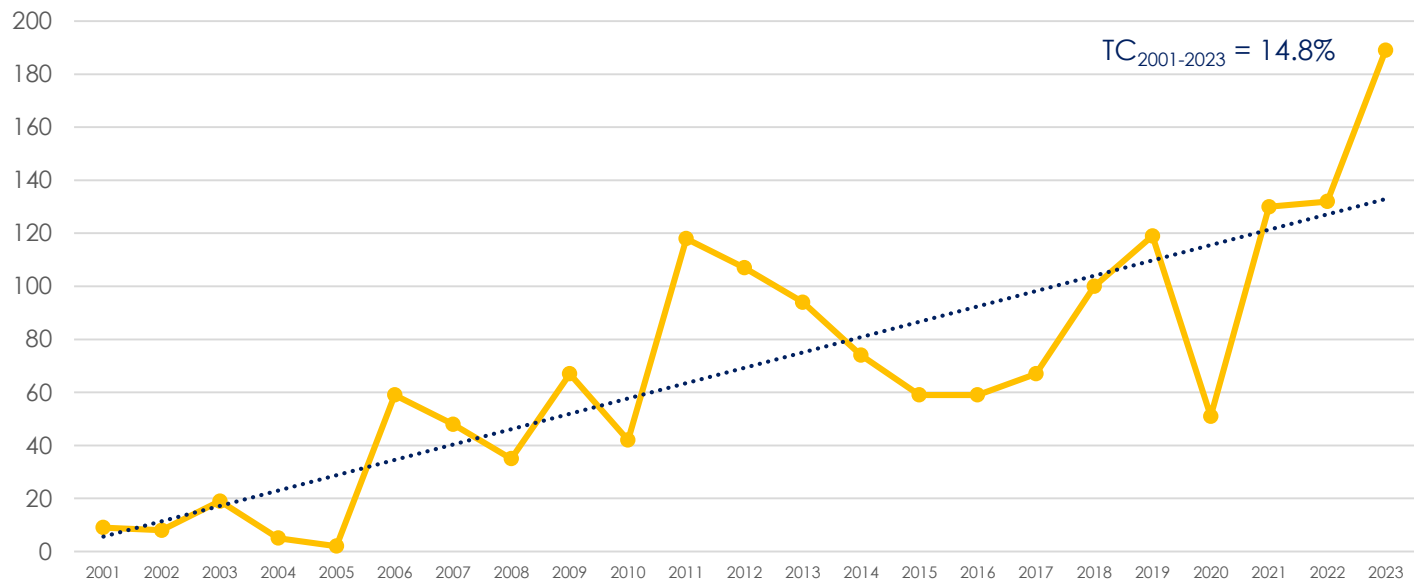

Gráfico 9. Graduados de grado Centro Universitario Regional de Occidente (CUROC) 2001-2023

Gráfico 10. Graduados de grado Centro Universitario Regional del Centro (CURC) 2001-2023

Gráfico 11. Graduados de grado Centro Universitario Regional del Litoral Pacífico (CURLP) 2001-2023

Gráfico 12. Graduados de grado Centro Universitario Regional Nor – Oriental (CURNO) 2001-2023

Gráfico 13. Graduados de grado UNAH Tec-Aguán 2006-2023

Gráfico 14. Graduados de grado UNAH Tec-Danlí 2013-2023

Gráfico 15. Graduados de grado ITS Tela 2018-2023

Fuente de Gráficos

Gráfico

	Tabla*
Graduados de grado y posgrado de la UNAH 1957-2021	1
Graduados de grado de la UNAH 1957-2021	2
Graduados de grado modalidad presencial de la UNAH 1957-2021	3
Graduados de grado modalidad distancia de la UNAH 1990-2021	4
Graduados de posgrado de la UNAH 1978-2021	5
Centros Regionales	
Modalidad Presencial	
Graduados de grado Centros Universitarios modalidad presencial 1957-2021	6